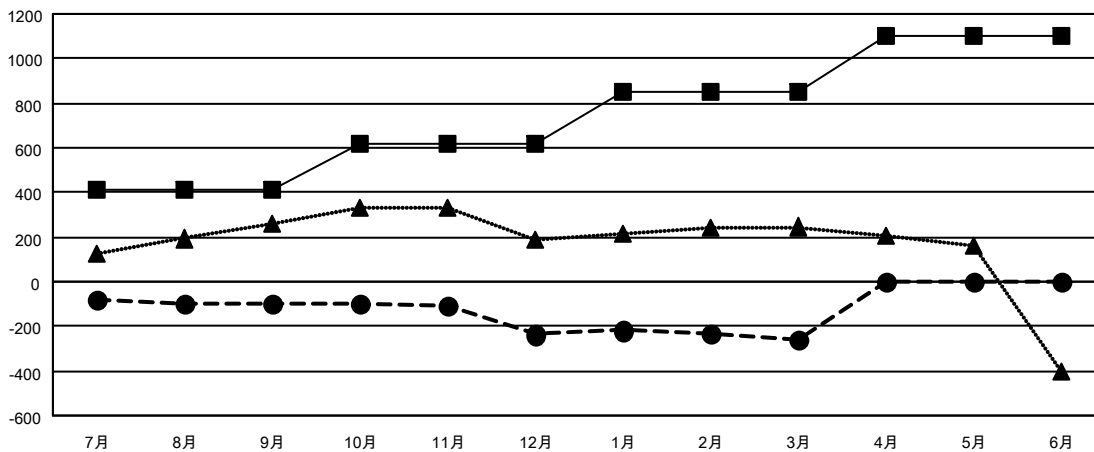

# GAT MONTHLY MEMBERSHIP PROGRESS REPORT

Results as of: 3/31/2021

Multiple District 330

LOCATION: JAPAN

クラブ			
結果：2020-2021			
四半期	新クラブ目標	新クラブ	解散クラブ
7月/8月/9月	0	0	2
10月/11月/12月	1	0	5
1月/2月/3月	2	0	0
4月/5月/6月	1	0	0

名			
結果：2020-2021			
四半期	会員純増目標	会員増強実績	退会者(転籍を含む)実際
7月/8月/9月	410	225	309
10月/11月/12月	210	138	270
1月/2月/3月	230	96	111
4月/5月/6月	251	0	0

新クラブ目標及び実績累計

会員目標及び実績累計

解散クラブ: 7	191 CLUBS OF 430 一名以上の新会員を登録	男女別	
退会者		男性	9,039 (78.00%)
物故会員 87	会員累計データを見るには、 <a href="#">ここをクリック</a>	女性	2,549 (22.00%)
クラブ解散 14		世帯主/家族会員合計	3,494
その他 589		国際会費半額の家族会員	2,085
合計 690			