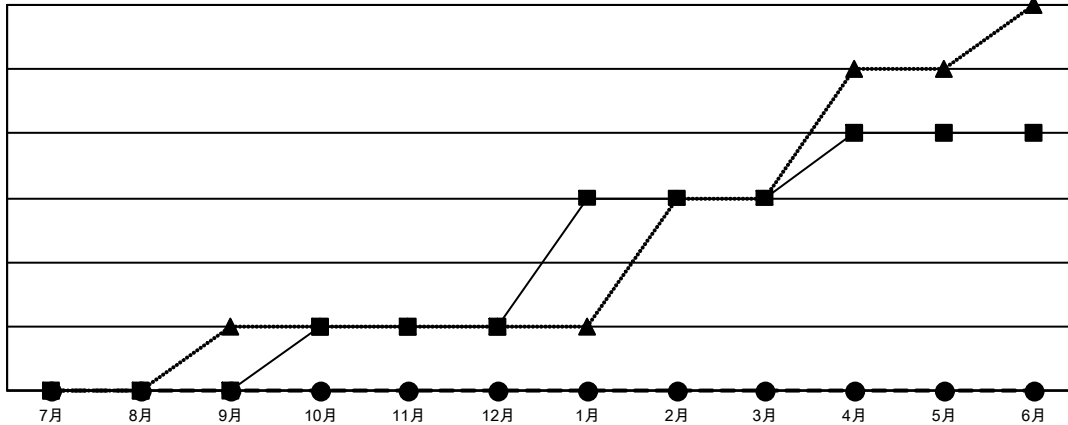

# GAT MONTHLY MEMBERSHIP PROGRESS REPORT

Results as of: 3/31/2021

Multiple District 330

LOCATION: JAPAN

クラブ			
結果：2020-2021			
四半期	新クラブ目標	新クラブ	解散クラブ
7月/8月/9月	0	0	2
10月/11月/12月	1	0	5
1月/2月/3月	2	0	0
4月/5月/6月	1	0	0

名			
結果：2020-2021			
四半期	会員純増目標	会員増強実績	退会者(転籍を含む)実際
7月/8月/9月	410	225	309
10月/11月/12月	210	138	270
1月/2月/3月	230	96	111
4月/5月/6月	251	0	0

新クラブ目標及び実績累計

会員目標及び実績累計

解散クラブ: 7	191 CLUBS OF 430 一名以上の新会員を登録	男女別	
退会者		男性	9,039 (78.00%)
物故会員 87	会員累計データを見るには、 <a href="#">ここをクリック</a>	女性	2,549 (22.00%)
クラブ解散 14		世帯主/家族会員合計	3,494
その他 589		国際会費半額の家族会員	2,085
合計 690			